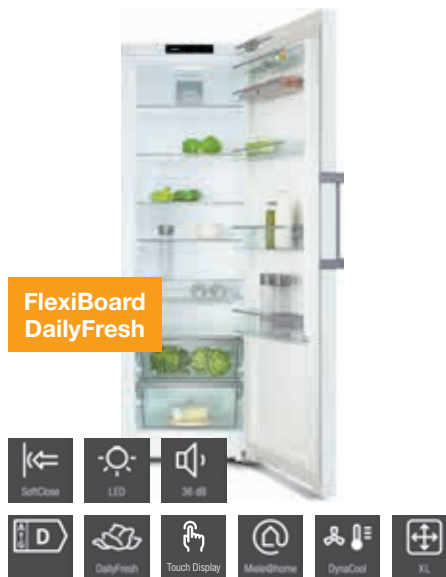

KS 4783 DD ws N

- Fritstående køleskab 185 cm
- Hvid kabinet og front i hvid
- SensorTouch betjening
- Komfortabel og nem at åbne - EasyOpen
- **Fleksibel indstilling af køledelen til høje genstande - FlexiBoard**
- **Mere plads og komfort med XL-versionen**
- Optimal indvendig belysning med LED
- **Ensartet temperaturfordeling i hele køleskabet - DynaCool**
- **Rummelig skuffe med justerbar fugtighed - DailyFresh**
- Dæmpet lukning af døren med SoftClose
- Kan monteres side-by-side
- **Hurtig nedkøling af fødevarer - Superkøl**
- 1 temperaturzone, Sabbat-, Party- og Feriemodus
- **Gør livet smart med Miele@home**
- Dørhylden kan vaskes i opvaskemaskine - ComfortClean
- 6 hylder (1 FlexiBoard), 1 flaskehylde i metal, 2 PerfectFresh-skuffer, 5 dørhylder
- Energiklasse D
- Energiforbrug per år: 98 kWh
- Energiforbrug per 24 t: 0,26 kWh
- Låsefunktion, Akustisk og optisk døralarm
- Kølezone: 399 l
- Lydniveau: 36 dB(C)
- Klimaklasse: SN-T
- Spænding: 220-240 V
- Sikring: 10 A
- **Medfølgende tilbehør:** Æggebakke
- **Kontakt Miele service for udskiftning af pære**
- Mål BxHxD: 597x1855x675 mm