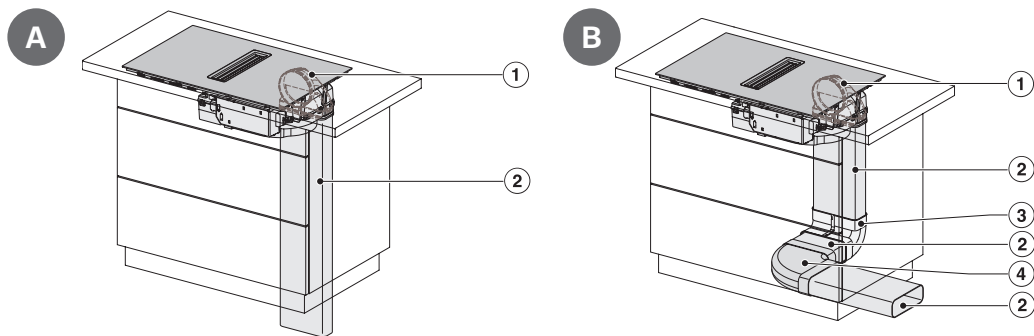

FRIT AFTRÆK TIL KMDA 7272 FR/FL-A OG KMDA 7473 FR/FL-A

DFKS-R: STANDARDSÆT BASIS							
Antal	Type			Antal	Type		
1	DFK-R1000	2A 2B		1	DFK-BH 90	4B	
1	DFK-AK 90	1A 1B		1	DFK-DB		
1	DFK-BV 90	3B					

SAMLET PAKKEPRIS M.-nr. 12226740 **Pris 1.245,-**