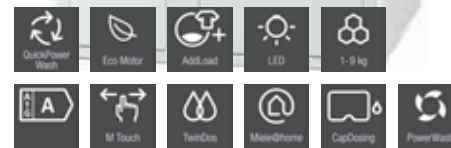

Lotushvid M.-nr. 12697710

Vejl. pris  
21.295 kr. inkl. moms

TwinDos