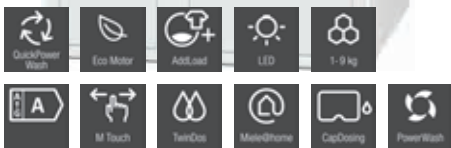

WCR 870 WPS

- Vaskemaskine i ChromeEdition
- Skråt panel i Lotushvid og dørdesign i krom
- Med 1–9 kg SoftCare-tromle og 1600 o/min centrifugering
- Dørhængsel til højre
- Kan opstilles som søjle, underbygges
- **M Touch- enkel styring ved tryk eller swipe**
- Strygekalr til skånsom behandling af tøj
- **Automatisk vaskemiddeldosering - TwinDos**
- Portionstilpasset dosering - CapDosing
- Vask mere effektivt med - PowerWash
- **Rent tøj på kun 49 minutter - QuickPowerWash**
- **Indlysende komfort med LED-tromlebelysning**
- Vælg andet sprog med MultiLingua
- **Miele@home - smarttilkobling for flere muligheder**
- **Energibesparelse i bedste energiklasse A**
- Startforvalg op til 24 t, Resttidsanvisning, AutoClean vaskemiddelbeholder, Vaskeassistent, Infotekster, Favoritprogrammer
- Mulighed for at tilføje glemt tøj - AddLoad
- Vaskebeholder i rustfrit stål, Modvægte af støbejern
- **Økonomisk og holdbar - Professionel Eco-motor**
- Problemfri pletfjerning - Pletguide
- Intelligent vaskning med - Mængdeautomatik
- Vandmængdemåler (flowmeter), Skumregulering
- **Vask ynglingsbluse hurtigt og økonomisk - SingleWash**
- Vaskeprogrammer: Automatic +, Strygelet, Automatic skånevask, Skjorter, Silke (håndvask), Uld (håndvask), Express 20, Mørkt, Jeans, OutDoor, Imprægnering, Sportstøj, Sportssko, Fjerdyrer, Hovedpuder, Dun, Gardiner, Nye tekstiler, Bomuld allergi, Maskine rengøres, Kun skylning, Stivelse, ECO 40-60
- Tilvalg: Kort, Iblødsætning, Forvask, Vand plus, Ekstra skylning, Ekstra lydsvag, AllergoWash, Summer
- **Rask oversigt over forbruget - EcoFeedback**
- Vandforbrug i l per driftscyklus: 48
- Energiforbrug pr 100 driftscykluser: 49 kWt
- Vask ved lave temperaturer «kaldt» og «20 °C»
- Sikkerhed med ekstra sensor - Watercontrol-system (WCS)
- Lydniveau: 68 dB
- Børnesikring
- Spænding 220-240 V
- Sikring: 10 A
- Total tilslutningseffekt: 2,10-2,40 kW
- **Kontakt Miele service for udskitfning af pære**
- Mål BxHxD mm: 596x850x636
- **Medfølgende tilbehør:**
- 3 kapsler, UltraPhase 1 + 2, Voucher til 5 patroner UltraPhase
- Testet til 20 års perfekt tøjpleje

Lotushvid M.-nr. 10999290

Vejl. pris
17.895 kr. inkl. moms