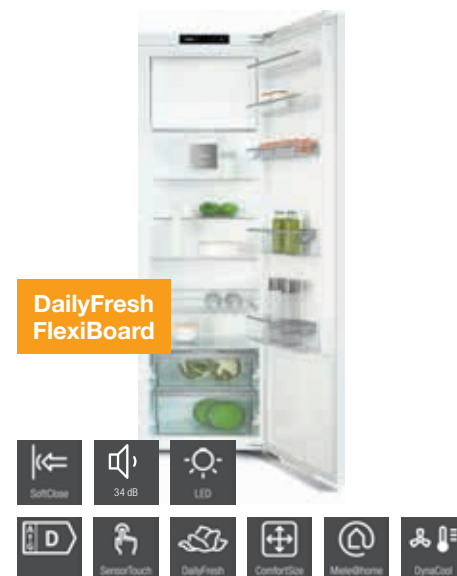

K 7738 D

- Integreret køleskab 178 cm højde
- **Integreret 4-stjerners-fryseskuffe**
- Rummelig skuffe med justerbar fugtighed - DailyFresh
- SensorTouch betjening
- Dørhængsel til højre (kan omhængsles)
- **Ensartet temperaturfordeling i hele køleskabet - DynaCool**
- 2 temp.zoner, Party-,Holiday- og sabattmodus
- Optimal indvendig belysning med LED
- **Fleksibel indstilling af køledelen til høje genstande - FlexiBoard**
- Mindre hyppig afrimning takket være ComfortFrost
- **Mere plads til større genstande - ComfortSize**
- **Gør livet smart med Miele@home**
- Hurtig nedkøling af fødevarer - Superkøl
- **Dørhylder kan vaskes i opvaskemaskine - ComfortClean**
- **Blød og stille lukning af døren - SoftClose**
- 5 hylder (1 FlexiBoard), 1 flaskehylde i metal, 2 PerfectFresh-skuffer, 5 dørhylder
- Energiklasse D
- Energiforbrug per år: 136,51 kWh
- Energiforbrug per 24 t: 0,37 kWh
- Låsefunktion, Akustisk og optisk døralarm
- Monteringsteknik: Montering med fladhængsler
- Kølezone: 259 l, Frysezone: 27 l
- Lydniveau: 34 dB(B)
- Klimaklasse: SN-T
- Spænding: 220-240 V
- Sikring: 10 A
- **Medfølgende tilbehør:**
- Æggebakke, Isterningebakke
- **Kontakt Miele service for udskiftning af pære**
- Mål BxHxD: 569x1770x546 mm

M.-nr. 12444450

Vejl. pris
13.995 kr. inkl. moms