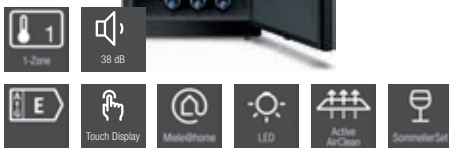

Fritstående vinskab

KWT 4584 E sw

- Fritstående vinkøleskab 188,4 cm
- Sort kabinet og front i sort
- SensorTouch betjening og SideOpen-dørhåndtag
- **Optimal regulering af luftfugtighed - ActiveHumidity**
- Vinen bliver perfekt iscenesat – LED-belysning
- **Beskyttelse af dine vin med dørlås**
- Kondensfri bagvæg i grå
- **Silence-system**
- Dørhængsel højre (kan omhængsles)
- Justerbar temperaturområde 5-20 °C
- Plads til 229 flasker af 0,75 l Bordeaux
- 5 træhylder i metal, 1 temperaturZone
- Energiklasse: E, Lydniveau: 38 dB(C)
- Låsefunktion, akustisk og optisk døralarm
- Lav vibration under opbevaring
- **Gør livet smart med Miele@home**
- Vinzone: 433 l
- Klimaklasse SN-T
- Energiforbrug per år: 95,36 kWh
- Energiforbrug per 24 t: 0,26 kWh
- Spænding i V: 220-240
- Sikring: 10 A
- **Medfølgende tilbehør:**
- Active AirClean-filter, Hvid kredtbleant
- Mål BxHxD: 597 x 1884 x 763 mm