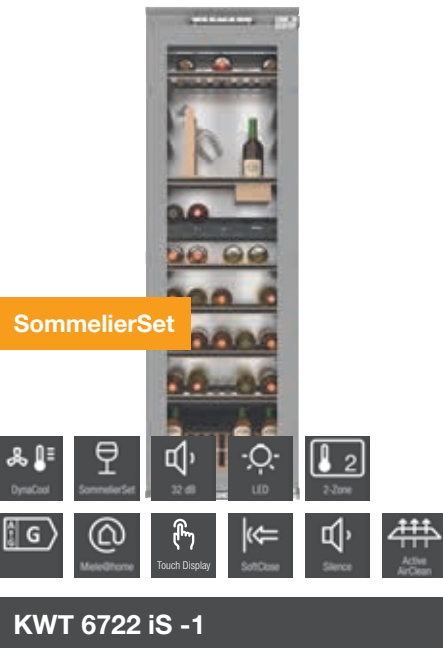

KWT 6722 iGS-1 obsw

Integreret vinskab

KWT 6722 IS -1

- Integreret vinkøleskab
- Til placering i højskab
- Komfortabelt og enkel betjening - TouchControl
- Glas dør med integreret UV-filter
- **Optimal støydemping med Silence-system**
- Ensartet temperaturfordeling i hele køleskabet – DynaCool
- **Bedste lagringsforhold - 2 temperaturzoner**
- Perfekt belysning - LED-belysning
- **Opbevaring af store vinflasker - FlexiFrame**
- **8 træhylder i bøg med FlexiFrame & NotaBoard**
- **Ingen lugt i køleskabet med Active AirClean-filter**
- **Perfect dekantering af vin - SommerlierSet**
- Lav vibration under opbevaring
- Dørhængsel højre (kan omhængsles)
- **Kan monteres side-by-side**
- Justerbar temperaturområde 5-20 °C
- Plads til 80 flasker af 0,75 l Bordeaux
- Energiklasse: G, Lydniveau: 32 dB(B)
- Låsefunktion, akustisk og optisk døralarm
- 3D-gulvrist
- **Gør livet smart med Miele@home**
- Nødvendigt udstyr: XKS 3130 W
- **Dørene lukkes automatisk med SoftClose**
- Vinzone: 254 l
- Klimaklasse SN-ST
- Lydniveau: 32 dB(B)
- Energiforbrug per år: 162 kWh
- Energiforbrug per 24 t: 0,44 kWh
- Spænding i V: 220-240
- Sikring: 10 A
- **Medfølgende tilbehør:**
- Active AirClean-filter
- Mål BxHxD: 557 x 1770 x 553 mm