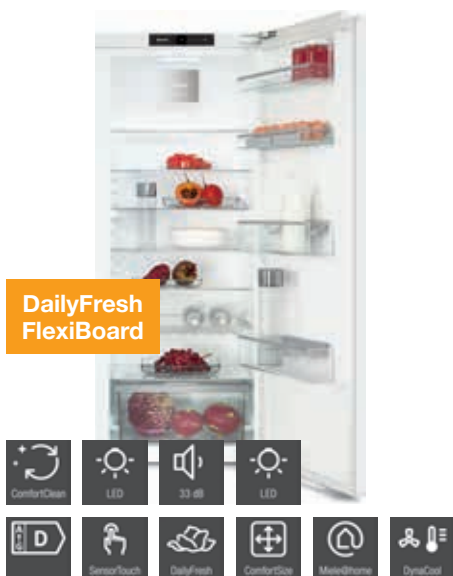

Integreret køleskab

K 7437 D

- Integreret køleskab 140 cm højde
- **Rummelig skuffe med justerbar fugtighed - DailyFresh**
- SensorTouch betjening
- Dørhængsel til højre (kan omhængsles)
- **Ensartet temperaturfordeling i hele køleskabet - DynaCool**
- 1 temp.zone, Party-,Holiday- og sabattmodus
- **Fleksibel indstilling af køledelen til høje genstande - FlexiBoard**
- Optimal indvendig belysning med LED
- **Mere plads til større genstande - ComfortSize**
- **Gør livet smart med Miele@home**
- Hurtig nedkøling af fødevarer - Superkøl
- **Blød og stille lukning af døren - SoftClose**
- **Dørhylder kan vaskes i opvaskemaskine - ComfortClean**
- 6 hylder (1 FlexiBoard), 1 flaskehylde i metal, 1 PerfectFresh-skuffe, 4 dørhylder
- Energiklasse D
- Energiforbrug per år: 84,32 kWh
- Energiforbrug per 24 t: 0,23 kWh
- Låsefunktion, Akustisk og optisk døralarm
- Monteringsteknik: Montering med fladhængsler
- Kølezone: 236 l, Lydniveau: 33 dB(B)
- Klimaklasse: SN-T
- Spænding: 220-240 V
- Sikring: 10 A
- **Medfølgende tilbehør:**
- Æggebakke
- **Kontakt Miele service for udskiftning af pære**
- Mål BxHxD: 560x1395x546 mm