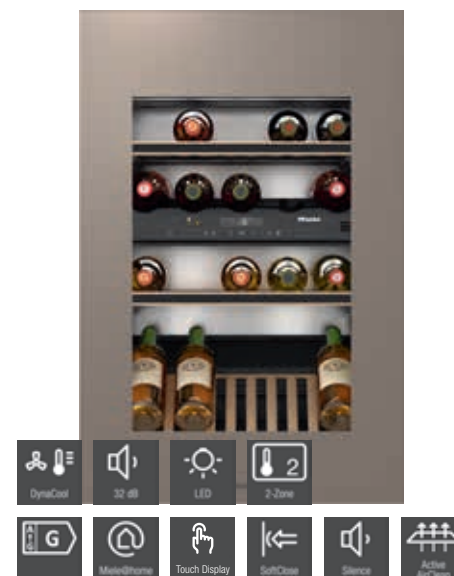

KWT 6422 iG-1 pebe **NYHED**

- Integreret vinkøleskab
- Til placering i højskab
- Komfortabelt og enkel betjening - TouchControl
- **Med Push2open for større fleksibilitet**
- Obsidiansort glasdør med integreret UV-filer
- **Optimal støydemping med Silence-system**
- Ensartet temperaturfordeling i hele køleskabet – DynaCool
- **Bedste lagringsforhold - 2 temperaturzoner**
- Perfekt belysning - LED-belysning
- 2 træhylder i bøg, 2 FlexiFrame rister med NotaBoard
- **3D præsentationshylde**
- Ingen lugt i køleskabet med Active AirClean-filer
- Lav vibration under opbevaring
- Dørhængsel højre (kan omhængsles)
- **Kan monteres side-by-side**
- Justerbar temperaturområde 5-20 °C
- Plads til 33 flasker af 0,75 l Bordeaux
- Energiklasse: G, Lydniveau: 32 dB(B)
- Låsefunktion og akustisk døralarm
- 3D-gulvrister
- **Gør livet smart med Miele@home**
- Nødvendigt udstyr: XKS 3130 W
- **Dørene lukkes automatisk med SoftClose**
- Køle-/vinzone: 104 l
- Klimaklasse SN
- Energiforbrug per år: 143 kWh
- Energiforbrug per 24 t: 0,39 kWh
- Spænding i V: 220-240
- Sikring: 10 A
- **Medfølgende tilbehør:**
- Active AirClean-filer
- Mål BxHxD: 595 x 909 x 572 mm

Pearl beige M.-nr. 12615910

Vejl. pris
30.995 kr. inkl. moms

Sort glas M.-nr. 12364280

Vejl. pris
30.995 kr. inkl. moms

Ovn

Kaffe

Skuffer

Kogepåder

Emhætter

Opvask

Køle-/fryseskabe

Vask & Tør