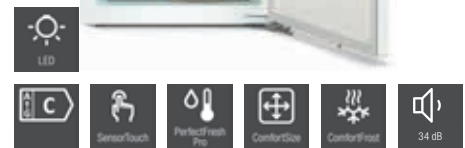

M.-nr. 12444390

Vejl. pris  
12.595 kr. inkl. moms

PerfectFresh Pro FlexiBoard

**K 7348 C**

- Integreret køleskab 122 cm højde
- **125 jubilæumsmodel**
- SensorTouch for enkel betjening
- Dørhængsel til højre (kan omhængsles)
- Integreret 4\* fryseskuffe
- **Fleksibel indstilling af køledelen til høje genstande - FlexiBoard**
- 3 temperaturzoner, Sabbat-, Party-, og feriemodus
- **Mere plads til større genstande - ComfortSize**
- Optimal indvendig belysning med LED
- **Længere friskhed af fødevarer takket været Perfectfresh Pro**
- Dæmpet lukning af døren med SoftClose
- Mindre hyppig afrimning takket være ComfortFrost
- **Kondensfri bagvæg i CleanSteel**
- **Gør livet smart med Miele@home**
- Hurtig nedkøling af fødevarer - Superkøl
- 3 hylder (1 FlexiBoard), 2 PerfectFresh-skuffer, 3 dørhylder
- Energiklasse C
- Energiforbrug per år: 118,26 kWh
- Energiforbrug per 24 t: 0,32 kWh
- Låsefunktion, akustisk og optisk døralarm
- Monteringsteknik: Montering med fladhængsler
- Kølezone: 158 l, PerfectFresh-zone: 16 l, Frysezone: 16 l
- Lydniveau: 34 dB(B)
- Klimaklasse: SN-T
- Spænding: 220-240 V
- Sikring: 10 A
- **Medfølgende tilbehør:**
- Æggebakke, isterningebakke, værdikupon til et ActiveAirClean-filter
- **Kontakt Miele service for udskiftning af pære**
- Mål BxHxD: 546x1213x546 mm