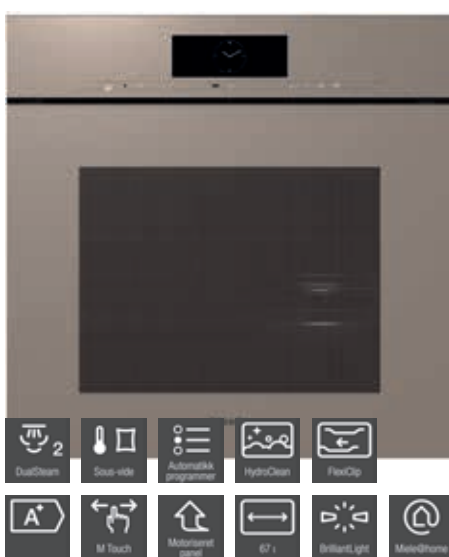

Mat sort M.-nr. 12317310

Vejl. pris  
46.895 kr. inkl. moms

DGC 7860 HCX PRO pebe NYHED

- Få et grebsfrit køkken
- Dampovn med ovnfunktion 60 cm grebsfri
- Touch display - M Touch + MotionReact
- Perfekte resultater -DualSteam
- Trådløst stegertermometer
- Sprød udvendig, saftig indvendig - Kombidamp
- Tilkobling til Miele@home
- Sous-vide-funktion
- Behagelig betjening - Motoriseret betjeningspanel
- Let rengøring - HydroClean
- Ovnrum i rustfrit stål
- Varmholdning og CrispFunction
- Tilbered forskellige fødevarer samtidigt med Mix & Match
- Ovnvolumen 67 l, 4 ribbehøjder
- Temperatur ovn fra 30-230°C
- Temperatur damp fra 40-100°C
- Vandtank i volumen: 1,4 liter
- Enkel madlavning - Tilberedning af hel menu
- SoftOpen & SoftClose -dørdæmpning
- Ændring af sprog med Multilingua
- Perfekt resultat med 265 automatikprogrammer
- Optøning, Kombidamp, Kombidamp med varmluft, Kombidamp med over-/undervarme, Opvarmning, Grillfunktioner, Pizza & tærte, ECO-dampprogram
- Forvarmning af tallerkener, Undervarme, Overvarme, Kager special, Egne programmer
- Specialprogrammer
- Belysning - BrilliantLight
- Ovndør i CleanGlass
- Medfølgende tilbehør:
- 1 Bradepande med PerfectClean
- 1 bage- og stegerist med PerfectClean
- 1 sæt FlexiClip-skiner med PerfectClean
- 1 sæt Udtagelige udtrækskinner
- 1 Perforeret dampovnsfad i rustfrit stål
- 1 dampovnsfad i rustfrit stål
- 1 HydroClean-rengøringsmiddel
- 2 Afkalkningstabs
- Sikring 16 A
- Spænding 230 V
- Total tilslutningseffekt 3,45 kW
- Kontakt Miele service for udskiftning af pære