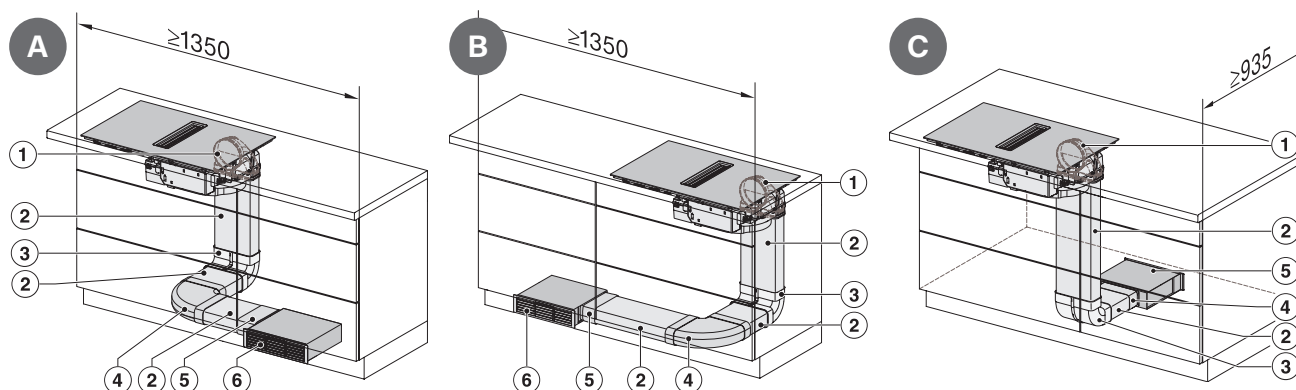

RECIRKULATION TIL KMDA 7272 FR/FL-U OG KMDA 7473 FR/FL-U

DFKS-UR: STANDARDSÆT RECIRKULATION

Antal	Type		Antal	Type	
2	DFK-R1000	2A 2B 2C	1	DFK-L	
1	DFK-AK 90	1A 1B 1C	1	DFK-V	5A 4B 5C
1	DFK-BH 90	4A 4B	1	DFK-DB	
1	DFK-BV 90	3A 3B 3C	1	DUU 1500	6A 6B 5C

SAMLET PAKKEPRIS M.-nr. 12226890

Pris 3.195,-

RECIRKULATION MED PLUG&PLAY-INSTALLATION

Standardkøkkenelementer

Luftføring inde i kabinettet

Udskæring til Plug&Play-adapter