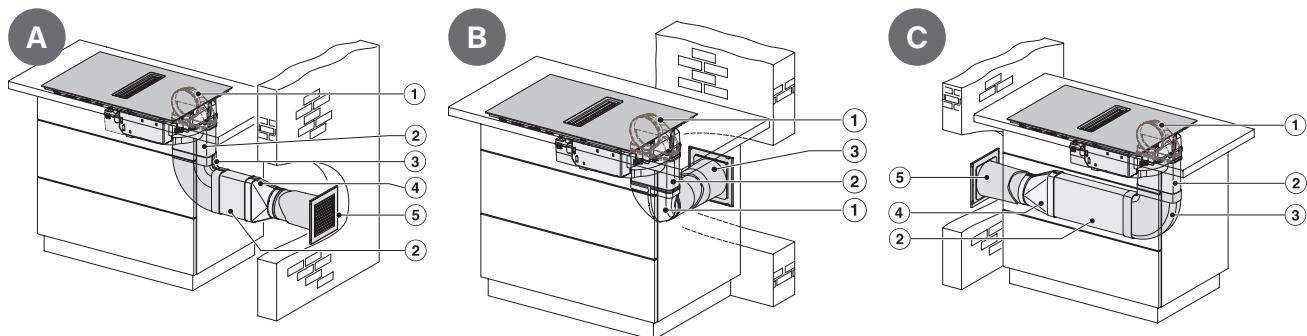

DFKS-AR: STANDARDSÆT FOR FRIT AFTRÆK							
Antal	Type			Antal	Type		
2	DFK-R1000	2A 2B 2C		1	DFK-A	4A 4C	
2	DFK-AK 90	1A 1B 1C		1	DFK-DB		
1	DFK-BH 90	3A 3C		1	DMK 150-1	5A 3B 5C	

SAMLET PAKKEPRIS M.-nr. 12226910 **Pris 3.445,-**