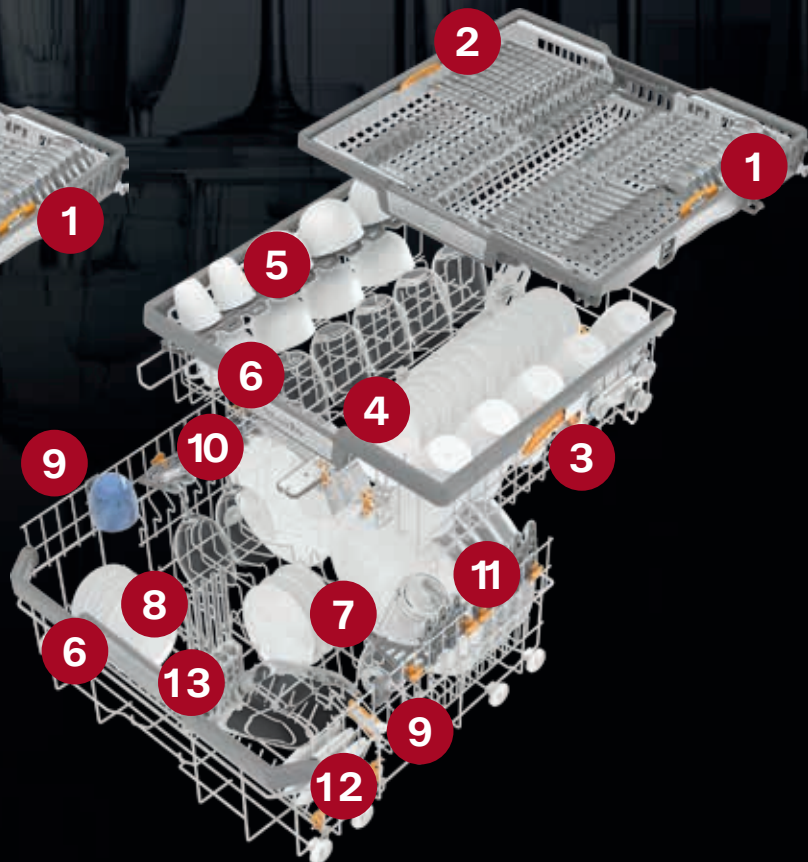

MAXICOMFORT KURVEINDRETNING

3D-MULTIFLEX-BAKKE

1. Justerbar højde på højre side
2. Justerbar del fra venstre mod midten

OVERKURV

3. Justerbar højde
4. Hvert andet spir kan klappes ned i hele sin længde
5. FlexCare-kopholder med knopper til at holde kopper på plads og støtte glas
6. Bredt greb med stål for optimal ergonomi på den øverste og nederste kurv

UNDERKURV

7. MultiComfort-område
8. 2 rækker spir (højre række kan klappes ned)
8. MultiClips
10. Højdejusterbar FlexCare glasholder
11. Højdejusterbar FlexCare glas- og flaskeholder
12. XL-Assist
13. Sugerørsholder